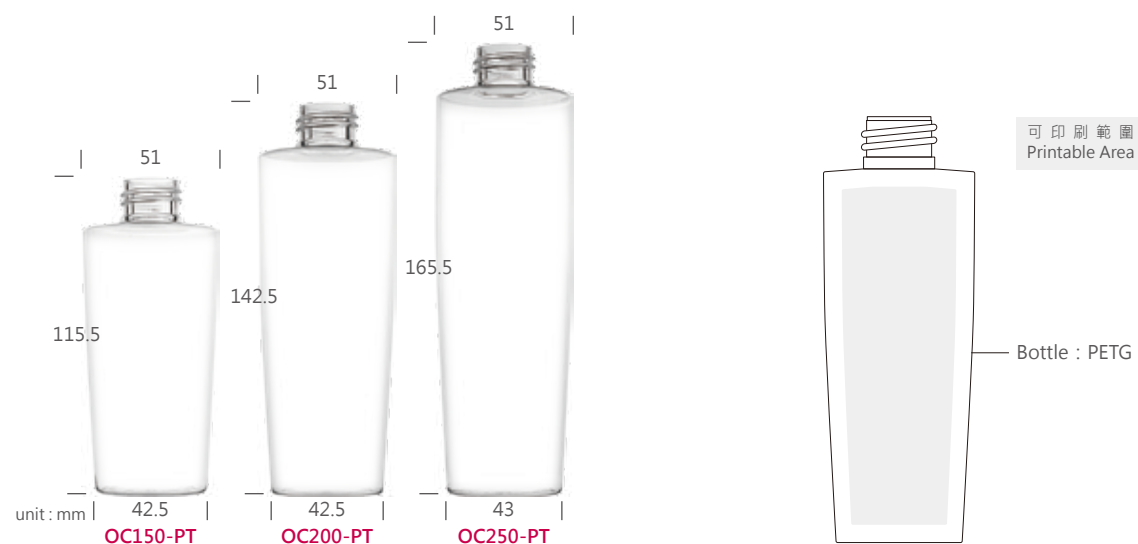

貓眼石系列 CAT'S EYE NEPHRITE SERIES

貴榴石系列 ALMANDINE SERIES

編號 ITEM NO.	容量 VOLUME	牙徑 NECK SIZE	配件 ACCESSORIES
OC150-PT	155 ml / 5.47 oz	24 / 410	24 / 410 Cap
OC200-PT	205 ml / 7.23 oz	24 / 410	24 / 410 Pump
OC250-PT	256 ml / 9.03 oz	24 / 410	24 / 410 Lotion Pump

可客製化項目 CUSTOMIZED OPTIONS	
射出客製顏色 Color Injection	●
噴漆 Spray Paint Color	●
電鍍 Metallization	
燙金/滾邊 Hot Stamping	●
印刷 Silk Screen Printing	●

編號 ITEM NO.	容量 VOLUME	牙徑 NECK SIZE	配件 ACCESSORIES
GC40-PT	42 ml / 1.48oz	20 / 410	20 / 410 Cap
GC60-PT	61 ml / 2.15 oz	20 / 410	20 / 410 Pump
ACGC125-PT	125 ml / 4.41 oz	24 / 410	24 / 410 Cap
ACGC150-PT	150 ml / 5.29 oz	24 / 410	24 / 410 Pump
ACGC200-PT	200 ml / 7.05 oz	24 / 410	